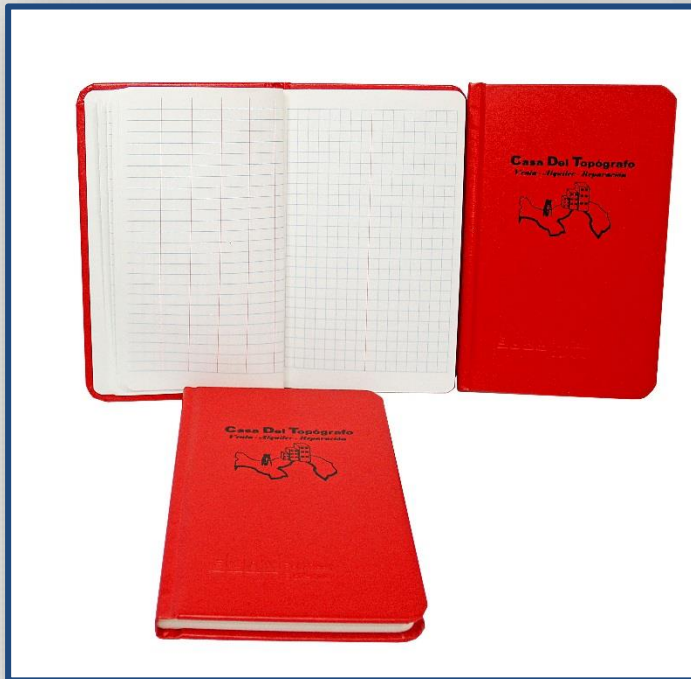

## Libreta de Transito

### REFERENCIA

906101

### CARACTERISTICA

Color:	Naranja
Dimensiones:	4 5/8" x 7 1/4"
Peso Total:	237 g
Columnas verticales en lado izquierdo y cuadrícula lado derecho.	

### DESCRIPCION

Tapa dura color Amarillo, tamaño de página 4 1/8" X 6 1/2", cosida al Lomo 6 columnas verticales en cada página.