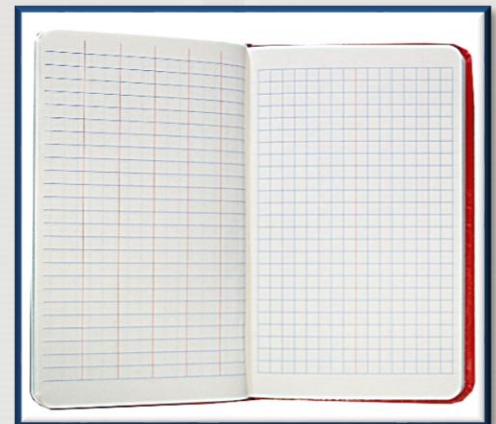

CASA DEL TOPÓGRAFO

DISTRIBUIDOR AUTORIZADO

Panamá

Tel. 261-4686
Cel. 6550-7034
Dirección: Avenida la pulida,
Plaza Fanny

Colombia

Tel. (1) 457 2128
Cel. 322 2434389
Dirección: Carrera 29
#39 B 52 Barrio La
Soledad

Email: contactenos@casadeltopografo.com
URL: www.casadeltopografo.com