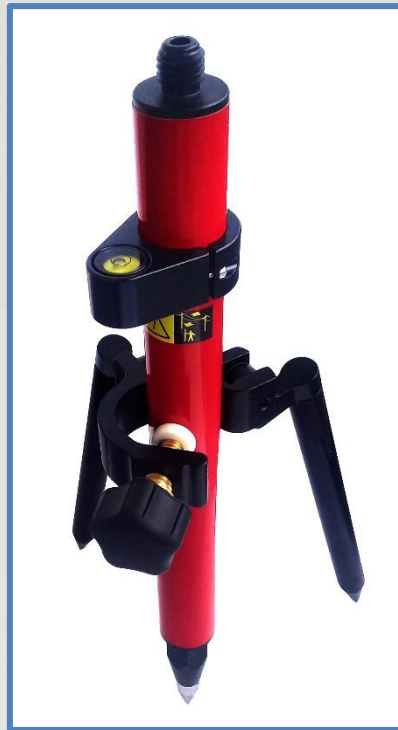

Mini Bípode Para bastón

USOS Y CUIDADOS

- Cómodo para transportar.
- Tenga cuidado con la punta, ya que pueden ocasionar lesiones graves.
- Asegure bien los tornillos y palancas de sujeción.
- Limpiar bien cada vez que termine de utilizar.
- Evitar contactos con cables de corriente eléctrica.

REFERENCIA

912121

CARACTERISTICA

Material:	Aluminio
Color:	Negro
Longitud Máxima:	25 Centímetros

DESCRIPCION

Mini bípode para bastón con seguro de tornillo, Construido en Aluminio, perfecto para uso con mini Bastones en trabajos del ata precisión, altura Máxima de 25 cm.